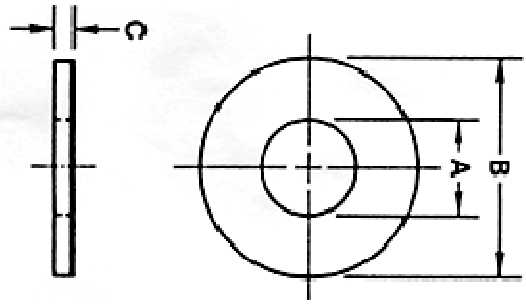

# 丸華司 FLAT WASHER (JIS B 1256)

材質 Material		表面處理 Finished			備註 Remark	
低碳鋼	Carbon Steel	素面	Plain	(P)		
		鍍鋅	Zinc Plated	(Z)		
		鍍五彩	Zinc Yellow	(Y)		
		鍍鎳	Nickel	(N)		
		染黑	Black Oxide	(B)		
不鏽鋼 #304	Stainless Steel #304					
不鏽鋼 #316	Stainless Steel #316					

規格 Size	內徑 ID (A)			外徑 OD (B)			厚度 t (C)			1000 Pcs / Kg	備註 Remark
	Basic mm	公差 Tol.		Basic mm	公差 Tol.		Basic mm	公差 Tol.			
		+	-		+	-		+	-		
M12	13	0.4	0	24	0	0.5	2.5	0.2	0.2	6.10	
M16	17	0.4	0	30	0	0.5	3.0	0.2	0.2	10.80	
M20	21	0.4	0	37	0	0.5	3.0	0.2	0.2	16.40	
M22	23	0.5	0	39	0	0.5	3.0	0.2	0.2	17.60	
M24	25	0.5	0	44	0	0.5	4.0	0.5	0.5	32.30	
M30	31	0.5	0	56	0	0.5	4.0	0.5	0.5	50.00	