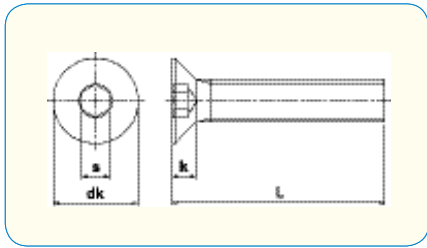

钛

平头内六角螺钉 JIS B1194 / DIN 7991

	M3	M4	M5	M6	M8	M10
dk	6.72	8.96	11.2	13.44	17.92	22.4
k	1.86	2.48	3.1	3.72	4.96	6.2
s	2	2.5	3	4	5	6

SOCKET
SCREWS

- 材料·镀层
钢 10.9 / 锌 3 价铬电镀
钢 10.9 / 锌黑 3 价铬电镀

		件 / 箱					
L \ d	M3	M4	M5	M6	M8	M10	
5	1000						
6	1000	1000	400				
8	1000	1000	400	400			
10	1000	1000	400	400	200		
12	1000	1000	400	200	100		
14	1000	1000	400	200	100		
15	1000	1000	400	200	100	100	
16	1000	1000	400	200	100	100	
18	1000	1000	200	200	100	100	
20	1000	1000	200	200	100	100	
25	800	800	200	200	100	100	
30	800	800	200	100	100	100	
35	600	600	200	100	100	100	
40	800	600	200	100	100	100	
45		600	200	100	100	100	
50		600	200	100	100	50	
55			200	100	100	50	
60			200	100	100	50	
65					100	50	
70					100	50	

- 材料

钛

		件 / 箱				
L \ d	M3	M4	M5	M6	M8	
6	1000					
8	1000	1000	1000	500		
10	1000	1000	500	500		
12	1000	1000	500	500	200	
15	1000	1000	500	500	200	
16	1000	1000	500	500	200	
20	1000	1000	500	500	200	
25		1000	500	500	200	
30		1000	500	500	200	

平头内六角螺钉 JIS B1194 / DIN 7991

●材料
不锈钢 1A2

	M3	M4	M5	M6	M8	M10	M12	M14	M16	M20
dk	6.72	8.96	11.2	13.44	17.92	22.4	26.88	30.8	33.6	40.32
k	1.86	2.48	3.1	3.72	4.96	6.2	7.44	8.4	8.8	10.16
s	2	2.5	3	4	5	6	8	10	10	12