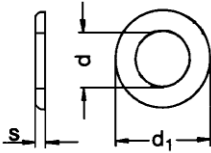

Unterlegscheiben Form B (mit Fase)

Plain washers type B (with chamfer)

ISO 7090

A 2 / A 4

d	für Schrauben for screws	d ₁	s	A 2	A 4	
4,3	M 4	9	0,8	5,85	8,05	200
5,3	M 5	10	1	6,10	8,25	200
6,4	M 6	12	1,6	8,80	9,50	200
8,4	M 8	16	1,6	12,20	14,90	200
10,5	M 10	20	2	14,60	20,10	100
13	M 12	24	2,5	22,40	34,00	100
15	M 14	28	2,5	30,10	46,00	100
17	M 16	30	3	39,30	62,30	100
19	M 18	34	3	57,70	89,40	100
21	M 20	37	3	63,90	95,00	50
23	M 22	39	3	74,10	111,00	50
25	M 24	44	4	150,00	209,00	50
28	M 27	50	4	186,00	263,00	50
31	M 30	56	4	219,00	311,00	50
34	M 33	60	5	327,00		50

Preise/Prices... 100 Stück/pcs.

Bestellbeispiel/example for ordering: DIN 125 - A 4 - B 21