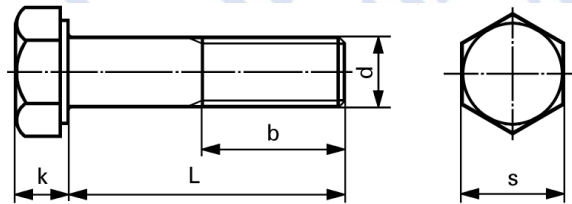

**KHAI NGUYEN**

KẾT NỐI VỮNG BỀN

**DIN 960**  
**HEX HEAD BOLTS**

		M 10x1,25	M 12x1,5	M 14x1,5	M 16x1,5	M 20x1,5	
		M 10x1	M 12x1,25				
s	13	17 ISO 16	19 ISO 18	22 ISO 21	24	30	
k	5,3	6,4	7,5	8,8	10	12,5	
b	22	26	30	34	38	46	
L quantity	100	100	100	100	100	100	
30	24.50						
35	22.50	42.-					
40	24.50	41.-					
45		44.50	61.-	125.-			
50	28.25	48.50	61.-	116.-	108.-		
55		50.-	71.-	122.-	135.-		
60		56.50	75.-	122.-	146.-		
65					157.-		
70		59.50	83.-	135.-	157.-	322.-	
(75)			93.-	168.-			
80		69.50	93.-	168.-	170.-	330.-	
90						360.-	
100		94.50	116.-	203.-	211.-	388.-	
110						415.-	
120				258.-	318.-	445.-	
130				296.-	340.-		
150				368.-	405.-		