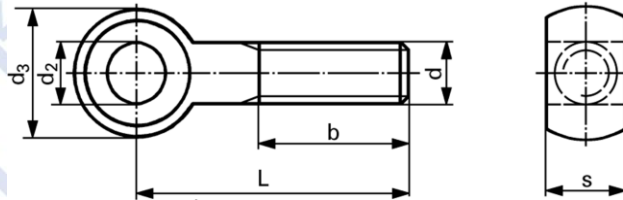

KHAI NGUYEN

KẾT NỐI VỮNG BỀN

**DIN 444
EYE BOLTS**

d	M 5	M 6	M 8	M 10	M 12	M 16	M 20	M 24	M 30
b (L ≤ 125)	16	18	22	26	30	38	46	54	66
b (L > 125)	-	-	28	32	36	44	52	60	72
b (L > 200)	-	-	-	-	49	57	65	73	85
d2 H9	5	6	8	10	12	16	18	22	28
d3 max.	12	14	18	20	25	32	40	45	55
s h15	8	9	11	14	17	19	24	28	34
L quantity	100-	100-	100-	100-	100-	100-	100-	100-	100-
30			185.-	204.-	220.-				
35		165.-			220.-				
40	155.-	172.-	193.-	220.-	230.-				
45	155.-	177.-			250.-				
50	160.-	182.-	202.-	235.-	294.-				
60		193.-	210.-	243.-	336.-	420.-			
70		240.-	224.-	256.-	344.-	450.-			
80		254.-	232.-	262.-	348.-	490.-	905.-		
90		262.-	237.-	276.-	376.-	515.-	1250.-	1530.-	
100		270.-	249.-	290.-	405.-	545.-	1260.-	1730.-	3830.-
110			260.-	310.-	420.-	560.-	1310.-		
120				340.-	430.-	590.-	1330.-	1800.-	3980.-
130					460.-	620.-	1410.-	1850.-	
140				380.-	625.-	640.-	1440.-	1880.-	
150					690.-	725.-			4270.-
160					780.-	775.-		2280.-	4440.-
170							1600.-	2300.-	
180					830.-	985.-		2320.-	
200					860.-	1270.-			5050.-
240					885.-		1790.-		
260							1850.-		