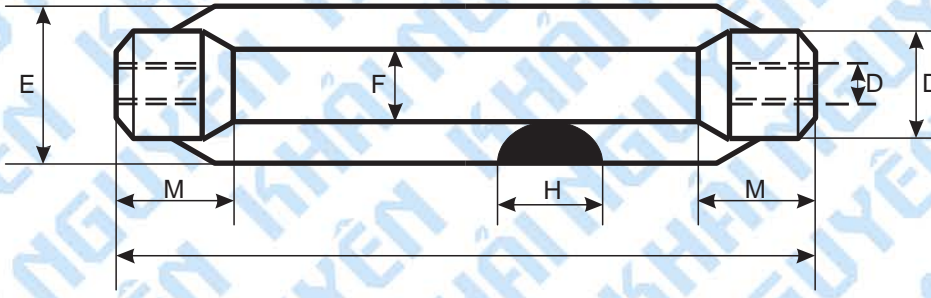

KHAI NGUYEN

KẾT NỐI VỮNG BỀN

DIN 1480

TURNBUCKLE

WITH RIGHT HAND AND LEFT HAND THREAD

D	8	9	10	12	16	20	24	30	36	42	48	56
D1	12	13	18	21	27	34	39	45	55	63	80	80
L	110	110	125	125	170	200	255	255	295	30	355	355
M	12	15	18	21	27	34	39	45	55	63	78	78
E	19	23	30	34	42	52	60	74	86	104	135	135
F	9	11	14	16	20	24	28	34	40	50	65	65
H	6	8	9	11	14	17	20	23	28	32	40	40
LENTH OF ADJUSTMENT mm	80	75	85	80	110	130	170	160	180	200	195	195